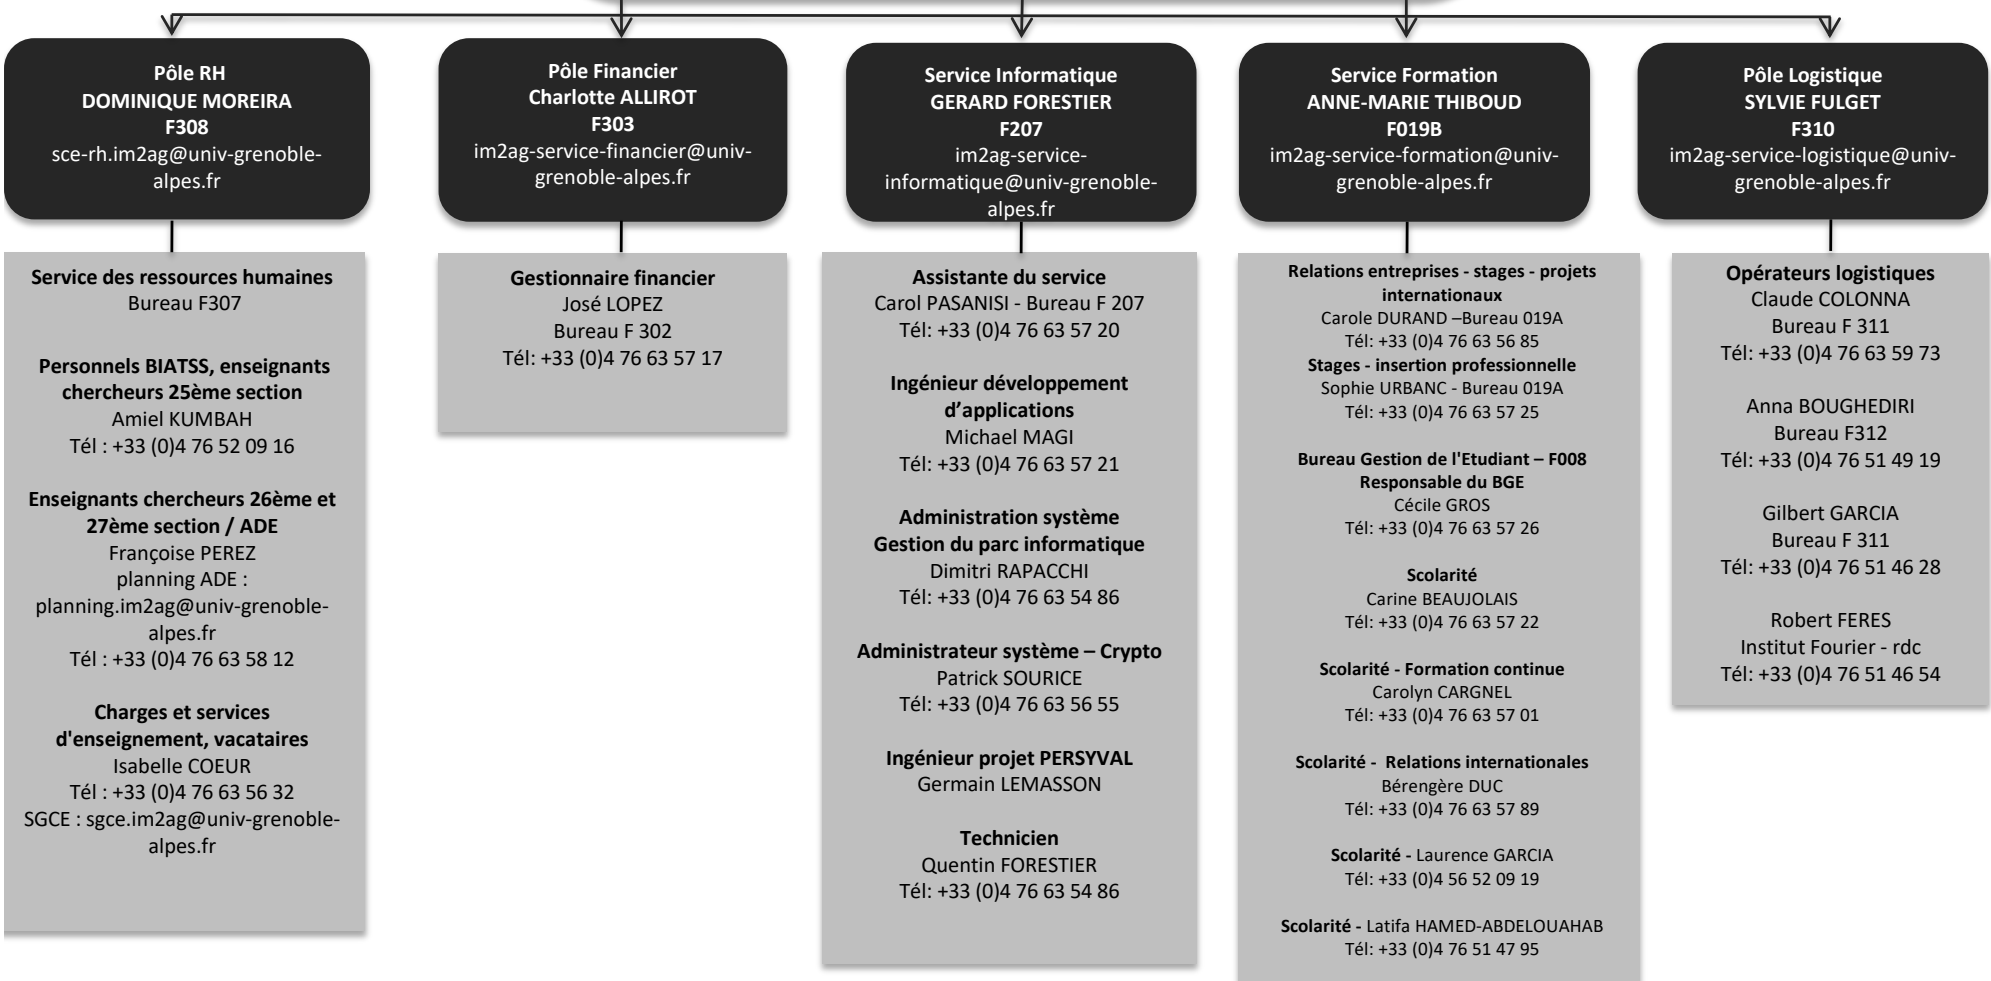

UFR IM²AG
Informatique, Mathématiques et Mathématiques Appliquées

Directrice : CHRISTINE VERDIER
Tél: 33 (0)4 76 51 46 12

Directrice administrative : MARIANNE DE LAMBERTERIE
Tél: +33 (0)4 76 51 47 96

Directeurs adjoints
Philippe EYSSIDIEUX
Laurent DESBAT
im2ag-direction@univ-grenoble-alpes.fr
60, rue de la Chimie - CS 40700
38028 Grenoble Cedex