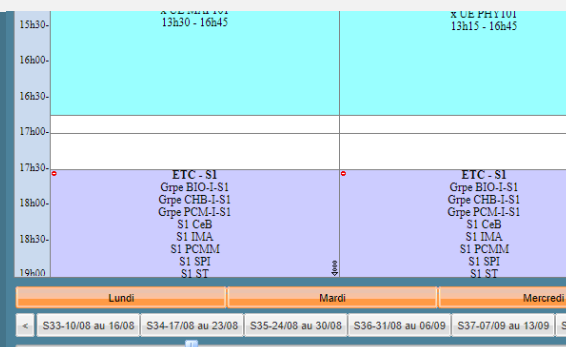

[Tutoriel : utilisation ADE](#)

[Vidéo : J'explique ADE](#)

CONSULTATION WEB / Intranet

Visualisation de l'emploi
du temps enseignant
sur l'année

[J'ai mes identifiants Agalan](#)

[Je n'ai pas mes identifiants](#)

SYNCHRONISATION AGENDA

Visualisation de l'emploi du
temps personnalisé sur
l'année via votre agenda

[Télécharger le tutoriel](#)

APPLI "CAMPUS UGA"

Accès rapide à l'emploi
du temps personnalisé
sur 15 jours